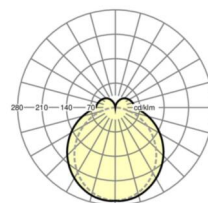

параметры

номер заказа	19135004090
код EAN	4020863413539
номер таможенного тарифа	94051190
Знак прохождения контроля	IP 20, класс защиты I, ENEC10 VDE, F, HACCP DIN10500/Food/IFS-пригодность для применения/BRC, Indoor, CE
Степень ударопрочности IK	IK03 (10°C bis 30°C)
Температура окружения	ta 10°C в 30°C
Гарантийный срок	5 лет
Государственные программы поддержки	BEG - государственные субсидии для энергосберегающих зданий (действительна только для Германии)

электротехника

Балласт	Электронный драйвер (1 штука)
Мощность системы	64W
сетевое напряжение	230V/50Hz
автоматический предохранитель (пусковой ток)	10 штук/B10, 16 штук/B16, 10 штук/C10, 16 штук/C16
класс энергосбережения/Источник света	C

Оптика

Оснастка	LED, цветопередача/оттенок света CRI ≥ 80 / 3000K
Допуск для координаты цветности (MacAdam)	3SDCM
Фотобиологическая безопасность (светильник)	RG1
Номинальный световой поток	9490lm
Срок службы LED	50000h L80/B10 (Tq 30°C)
светоотдача светильников	148lm/W
Угол излучения	130° (C0) / 110° (C90)
UGR поп./вдоль	26.2 / 24.7

DEEP-LINK

<https://www.regiolum.de/ru/article/19135004090>

Ссылка	LED 10000lm 830
ηLB	100 %
Φ ↓/↑	84 % / 16 %
UGR поп./вдоль	26.2 / 24.7